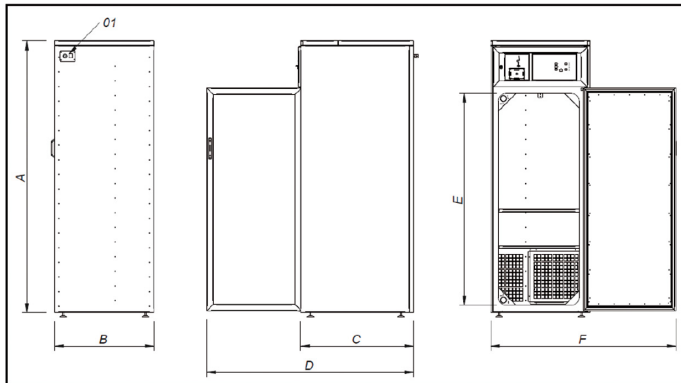

MODELO	UNIT.	ECO3-600
Tensión eléctrica de serie	V	230
Frecuencia eléctrica de serie	Hz	50/60
Generación ozono	g/h	10
Potencia generador ozono	W	80
Potencia ventilador generación ozono	W	40
Potencia ventilador destrucción ozono	W	80
Potencia eléctrica total	W	200
Ancho	mm	680
Profundidad	mm	790
Alto	mm	1.850
Peso	Kg	126

ECO3 - 300
ECO3 - 600