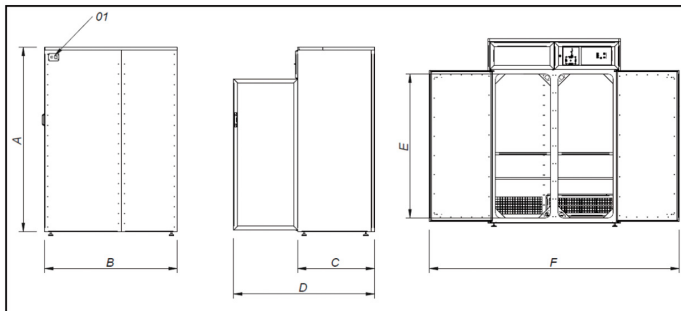

01- Acometida eléctrica

ECO3 - 1250