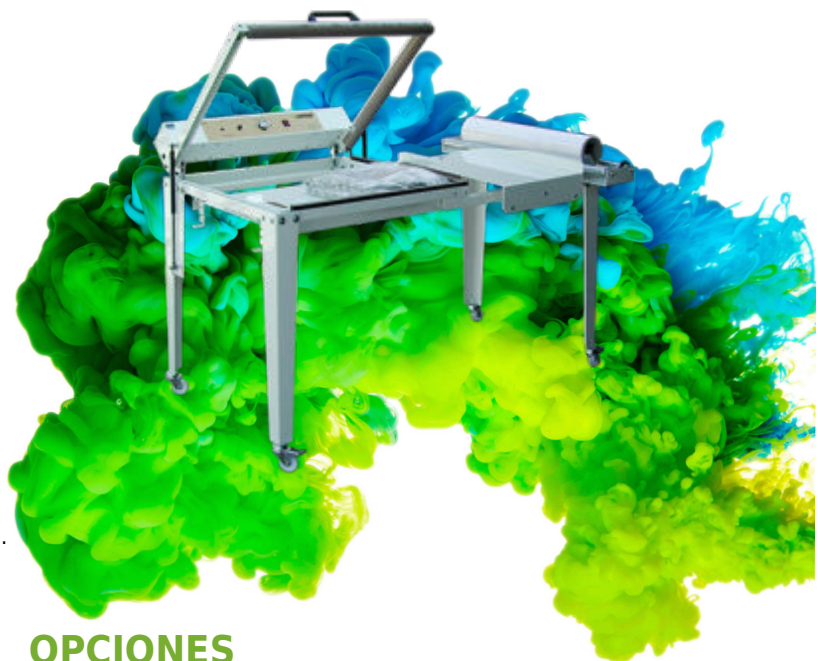

 **CARACTERISTICAS****BM/BMP**

Embolsadoras murales para camisas y pantalones (pared/patas).

BM: para colgar en la pared.

BMP: con patas.

Especial para tintorerías.
Dimensión soldadura 600mm.
Potencia eléctrica 166 W.
Accionamiento manual.

BMT

Selladora en L para ropa lisa y rizo.
Especial para lavanderías.
Accionamiento manual y semiautomático del brazo de soldadura.
Dimensión soldadura 700x500mm.
Producción horaria media 800 unidades.
Potencia eléctrica 332 W.
Voltaje: 230V I

**OPCIONES**

- Rollo film

DATOS GENERALES	UNIT.	BMT
Dimensiones soldadura	mm	700x500
Producción	Unid	800
Potencia eléctrica	W	332
Dimensiones	mm	1.500x900x1.400
Peso	Kg	76
Tensión	V	230V I+N