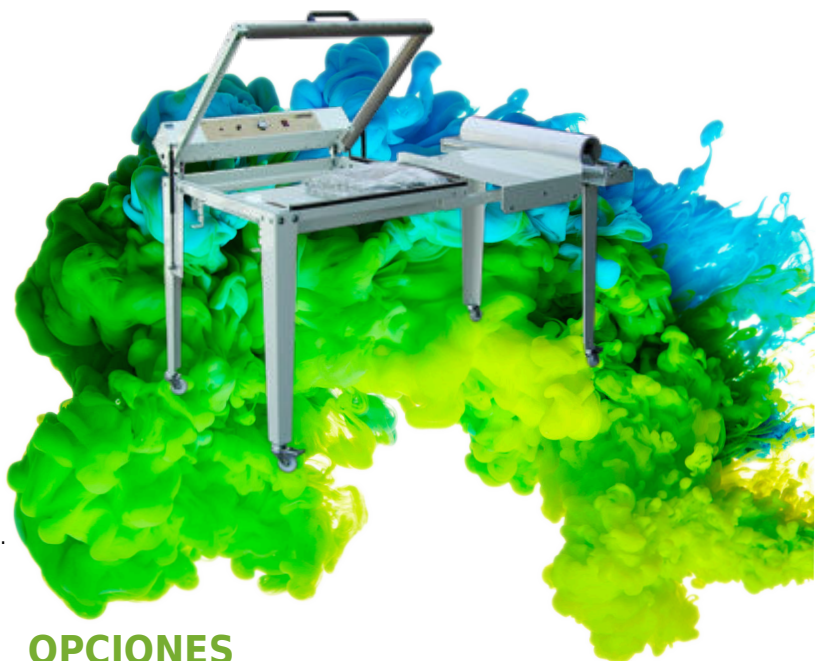

 **CARACTERISTICAS****BM/BMP**

Embolsadoras murales para camisas y pantalones (pared/patas).

**BM:** para colgar en la pared.

**BMP:** con patas.

Especial para tintorerías.  
Dimensión soldadura 600mm.  
Potencia eléctrica 166 W.  
Accionamiento manual.

**BMT**

Selladora en L para ropa lisa y rizo.  
Especial para lavanderías.  
Accionamiento manual y semiautomático del brazo de soldadura.  
Dimensión soldadura 700x500mm.  
Producción horaria media 800 unidades.  
Potencia eléctrica 332 W.  
Voltaje: 230V I

**OPCIONES**

- Rollo film

DATOS GENERALES	UNIT.	BMT
Dimensiones soldadura	mm	700x500
Producción	Unid	800
Potencia eléctrica	W	332
Dimensiones	mm	1.500x900x1.400
Peso	Kg	76
Tensión	V	230V I+N