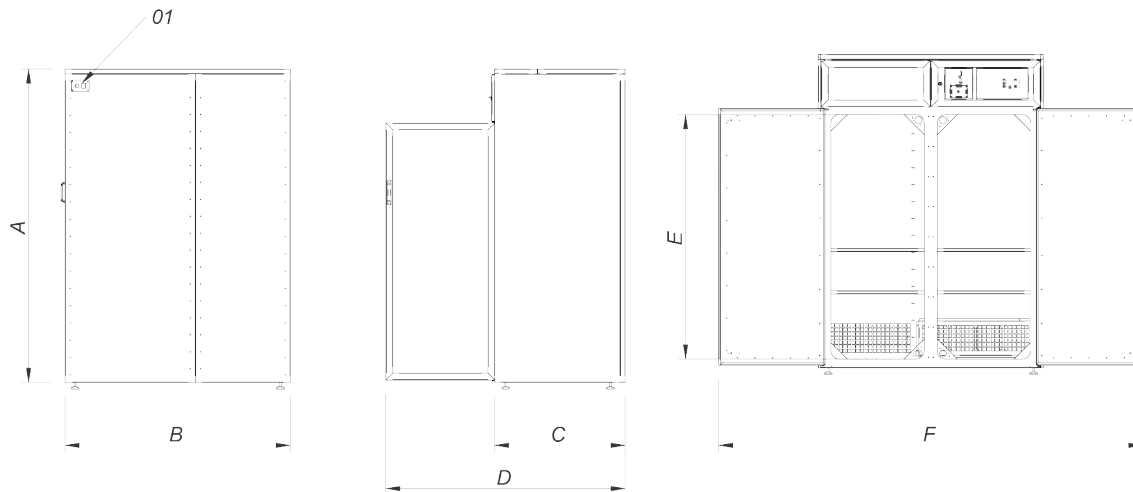

OPTIONS

- Kit roulettes (2 avec frein), à la place des pieds
- Options paiement pour libre-service

DONNÉES GÉNÉRALES		UNI.	ECO3-1250
Capacité		l	1.252
		gal	330.8
Génération d'ozone		g/h	10
Ventilation externe		-	NON
PUISSANCE			
Fréquence électrique standard		Hz	50/60
Tension électrique standard		V	230
Puissance du générateur d'ozone		W	80
Puissance du ventilateur de génération d'ozone		W	40
Puissance du ventilateur de destruction d'ozone		W	80
Puissance électrique totale		W	200
DIMENSIONS			
Largeur nette / brute		mm	1.330 / 1.356
		in	52.4 / 53.4
Profondeur nette / brute		mm	790 / 865
		in	31.1 / 34.1
Hauteur nette / brute		mm	1.850 / 1.995
		in	72.8 / 78.5
Poids net / brut		Kg	169 / 230
		lb	372.6 / 507.1