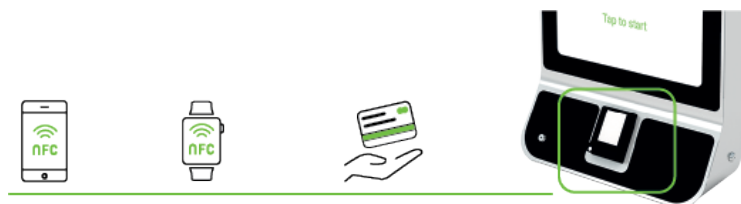

\*Connessione massima: 8 dispositivi con comunicazione a impulsi per Kiosk. Richiede l'opzione "Scheda di segnali esterna per impulsi."

### SEMPLICITÀ DI UTILIZZO

Selezionare la lingua.

---

Selezionare il servizio: lavaggio, asciugatura o disinfezione.

---

Selezionare la macchina.

---

Selezionare il programma che preferite.

---

Pagate con carta o cellulare grazie al **lettore contactless**.

### OPZIONI

- Stampante integrata in DOMUS LAUNDRY KIOSK 32"
- Scheda di segnale esterno per impulsi

Inserire la biancheria nella macchina e premere START sulla macchina scelta.