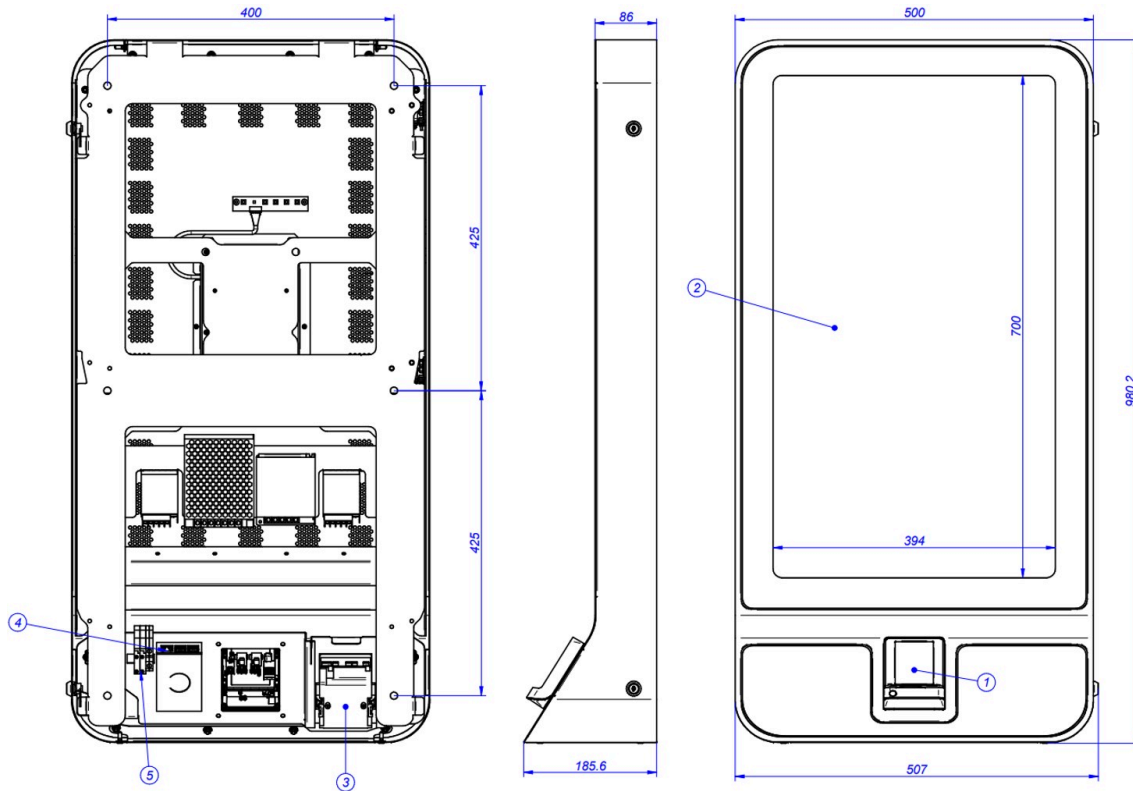

DATI GENERALI

Schermo tattile	-	32"
Lettoce contactless	-	SÌ
Connessione Ethernet*	-	SÌ
Connessione a impulsi*	-	OPZ.
Emissione di biglietti digitali	-	SÌ
Emissione di biglietti cartacei (tramite stampante integrata)	-	OPZ.
Installazione a parete	-	SÌ
Grafica personalizzabile (adesivo)	-	SÌ
Manutenzione dal retro	-	SÌ
Raccomandazione: livello del pavimento dal fondo del KIOSK	mm	860

DIMENSIONES

Larghezza netta/lordo	mm	507 / 565
Profondità rete/lordo	mm	185,6 / 220
Altezza netta/lordo	mm	980 / 1.050
Peso netto/lordo	kg	22,5/25

* Connessione Ethernet: numero illimitato di dispositivi per KIOSK.

* Connessione a impulsi (opzione): connessione di un massimo di 8 dispositivi per KIOSK.

1. Dataphone
2. Schermo da 31,5"
3. Stampante (opzionale)
4. Connessione Ethernet
5. Connessione Elettriche